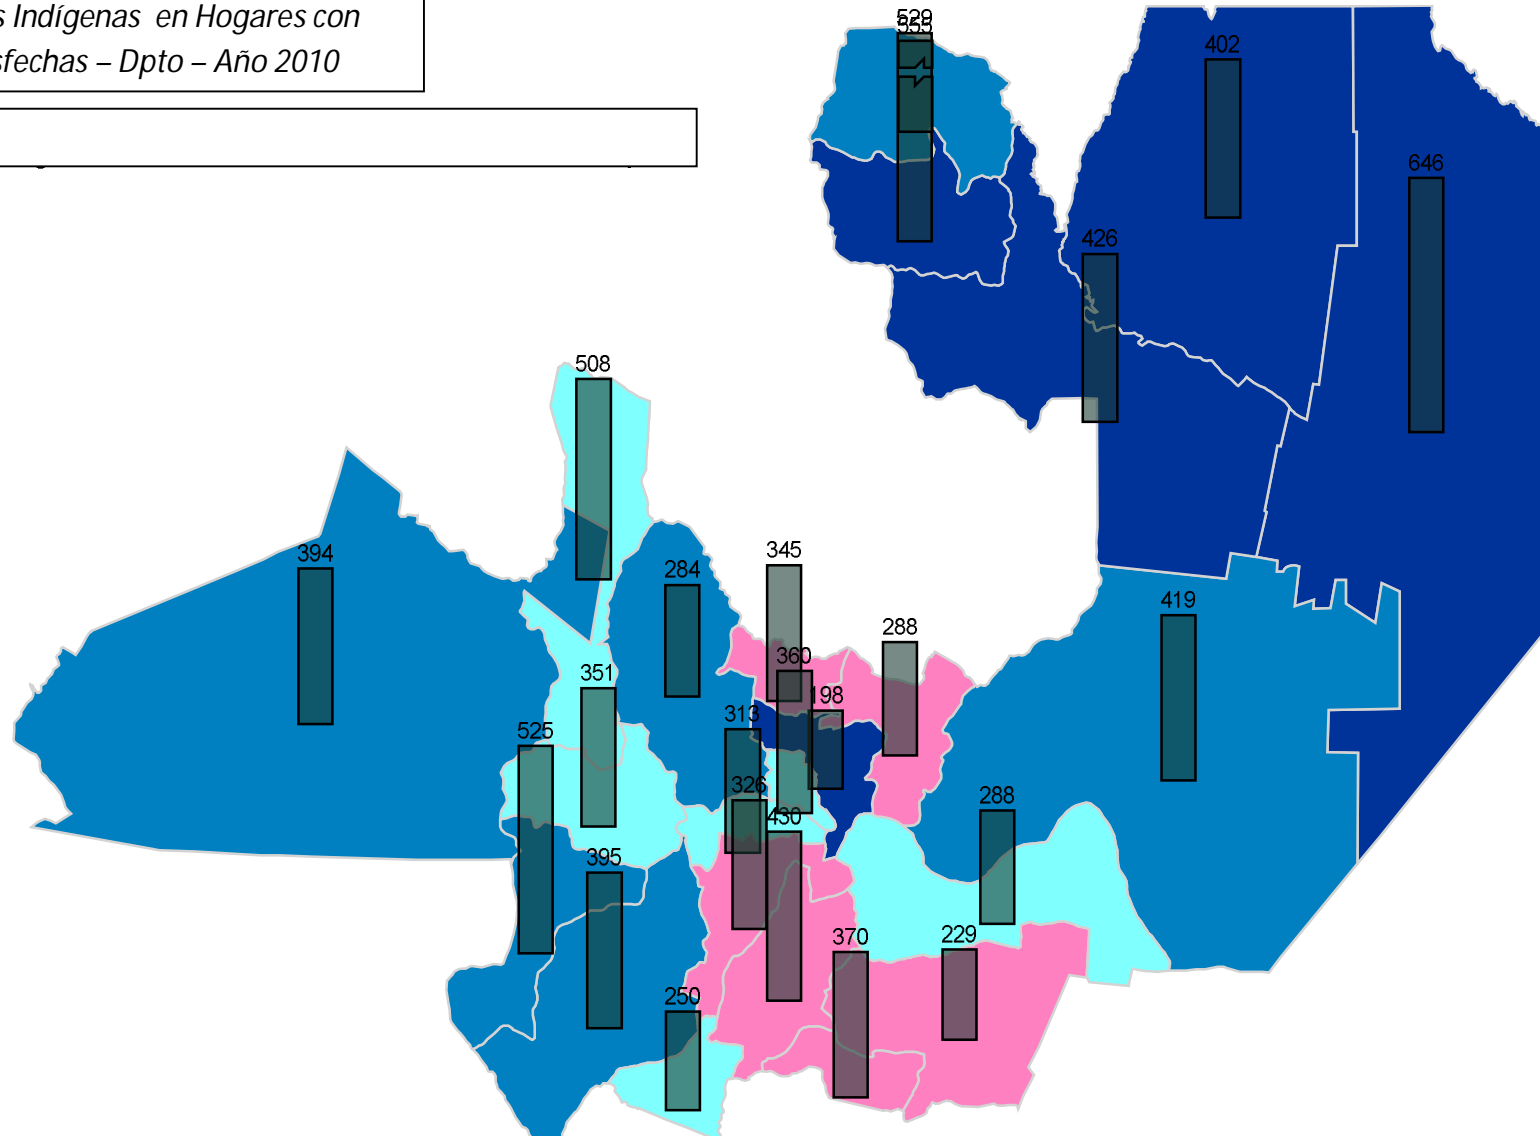

Niños, niñas y Adolescentes Indígenas en Hogares con Necesidades Básicas Insatisfechas – Dpto – Año 2010

Niños, niñas indígenas con NBI

Total

Total

- 24 - 124
- 125 - 272
- 273 - 2,504
- 2,505 - 12,033
- Sin información

Fuente: INDEC_Dirección Gral. de Estadísticas en base a datos del INDEC. Censo Nacional de Población, Hogares y Vivienda 2001._2011