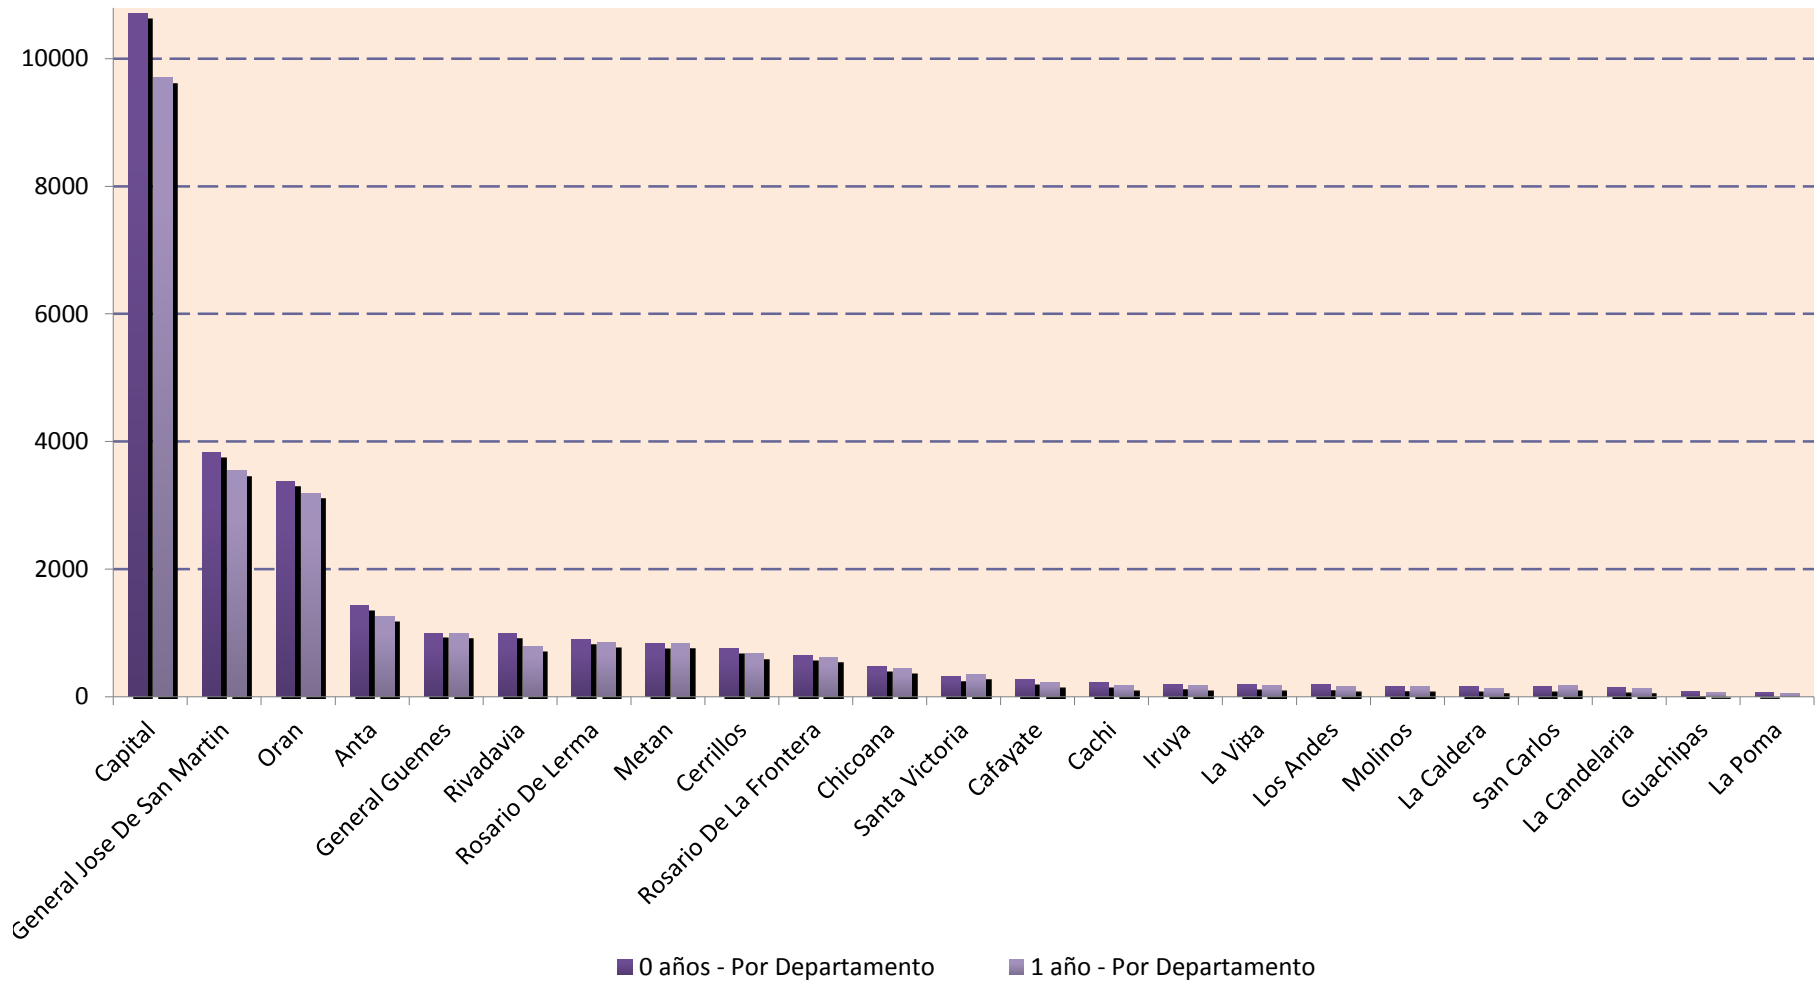

Población Infantil de 0 a 1 años por departamento Provincia de Salta. Año 2001

Fuente: INDEC. Censo Nacional de Población, Hogares y Viviendas. 2001