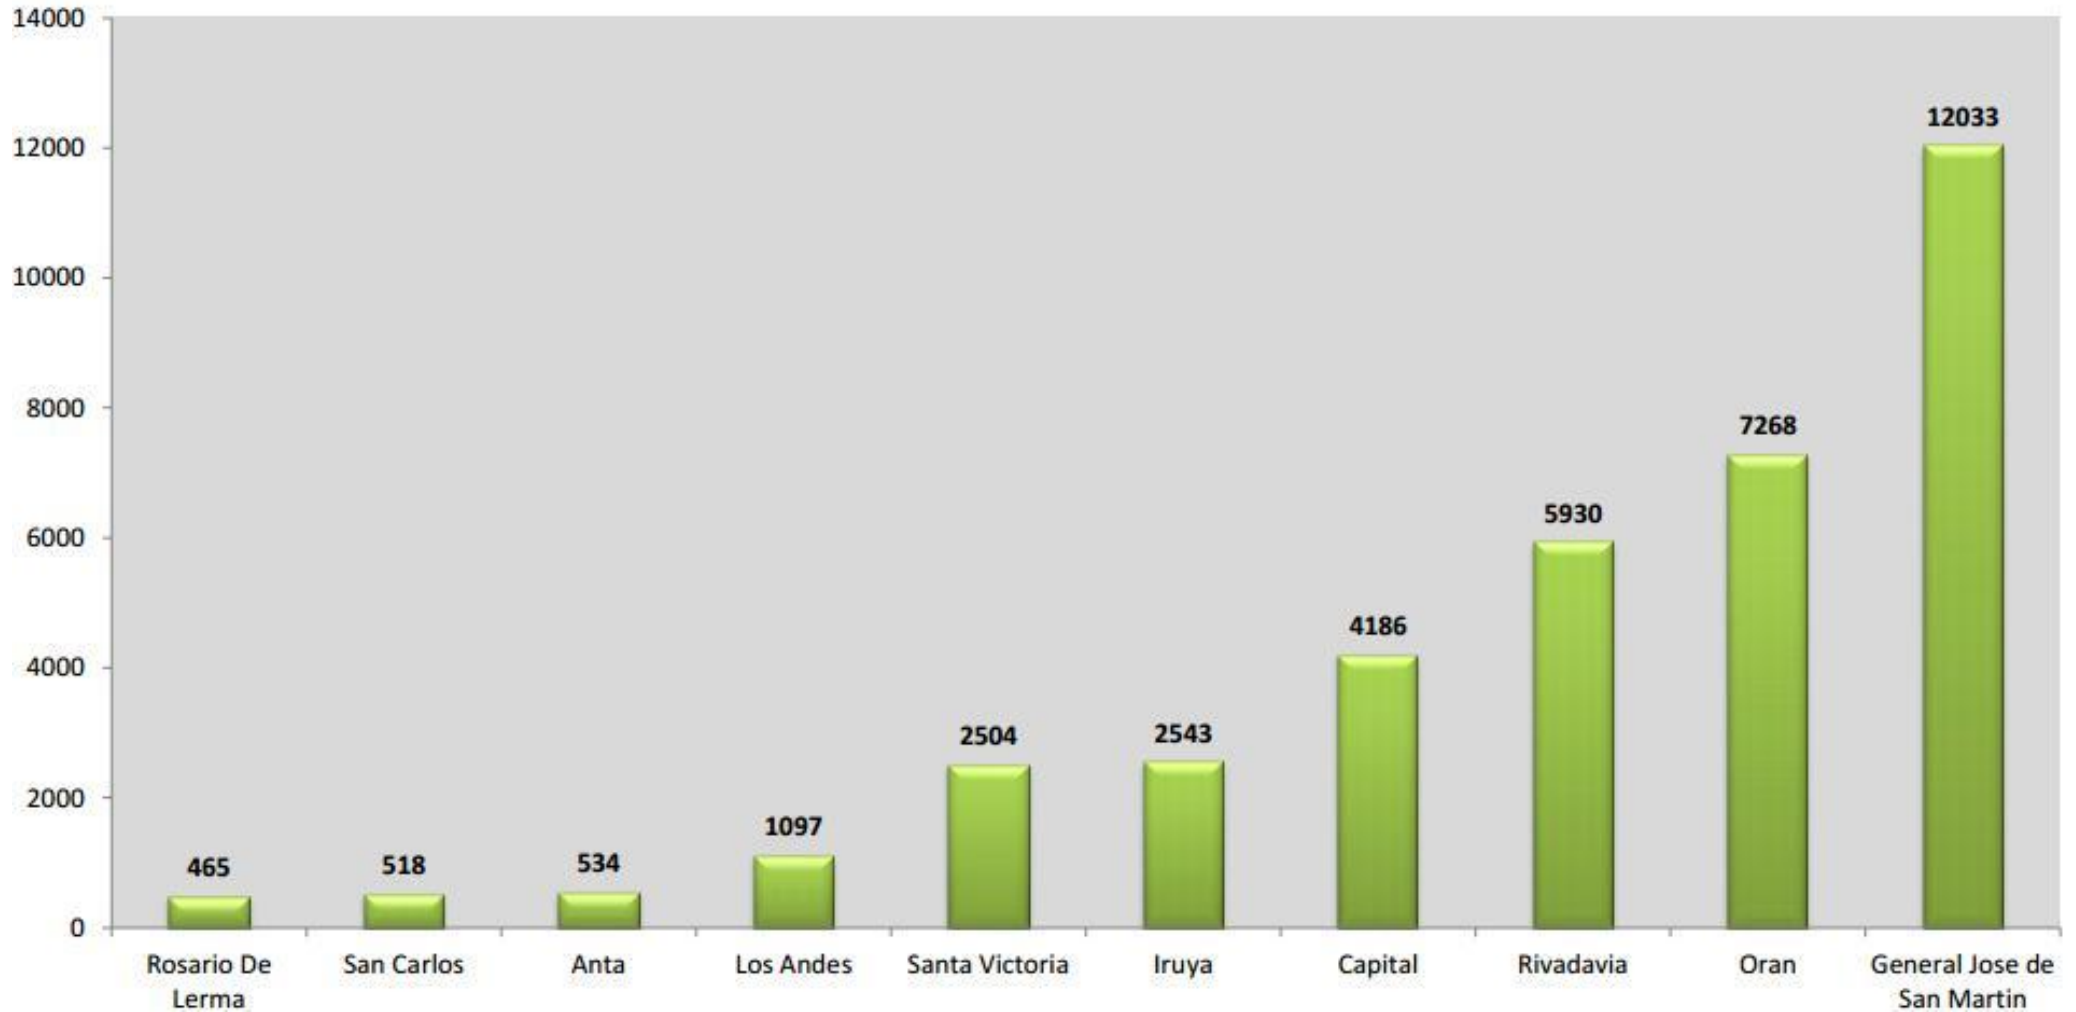

Principales departamentos con población de niños, niñas y adolescentes indígenas. Provincia de Salta. Año 2001

Fuente: Dirección Gral de Estadística en base a datos del INDEC. Censo Nacional de Población, Hogares y Viviendas 2001